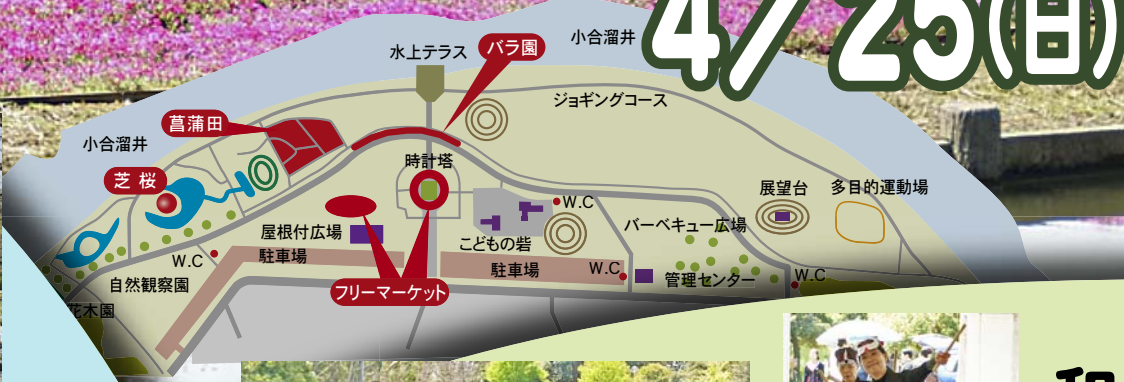

きむら連

小金宿連

藍響連

時計塔前広場と満開の芝桜

# 芝桜まつり

2010  
4/25(日)

約50台の車出店の様子

皿回し

からたちの花の演奏